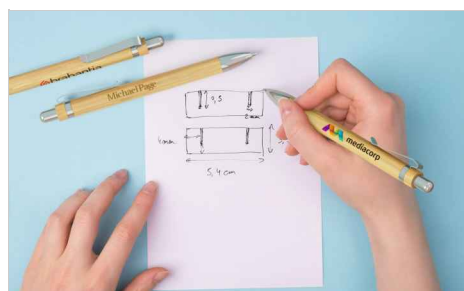

Essence

Az Essence egy gyönyörűen megmunkált golyóstoll, bambusz külsejére fotónyomatással vagy lézergravírozással tehető fellogója. A fekete golyóstoll a toll tetején található kerekített kattintógombbal jön elő és húzódik vissza, az elegáns ezüst csíptetővel pedig az Essence mindenhol elkíséri. Fantasztikus promóciós termék, amit naponta használnak majd.

Színek					
Elkészítés	8 munkanap				
Márkázás	  				
Nyomtatási felület	<table><tr><td>Fotónyomtatás</td><td>Lézer gravírozás</td></tr><tr><td>Előrész: 70mm X 7.5mm Hátsó felület: 70mm X 7.5mm</td><td>Előrész: 70mm X 5mm Hátsó felület: 70mm X 5mm</td></tr></table> 	Fotónyomtatás	Lézer gravírozás	Előrész: 70mm X 7.5mm Hátsó felület: 70mm X 7.5mm	Előrész: 70mm X 5mm Hátsó felület: 70mm X 5mm
Fotónyomtatás	Lézer gravírozás				
Előrész: 70mm X 7.5mm Hátsó felület: 70mm X 7.5mm	Előrész: 70mm X 5mm Hátsó felület: 70mm X 5mm				
Méret és súly	Hossz: 138mm (5.43 hüvelyk) Átmérő: 11mm (0.43 hüvelyk) Tömeg: 9 gramm (0.32 uncia)				